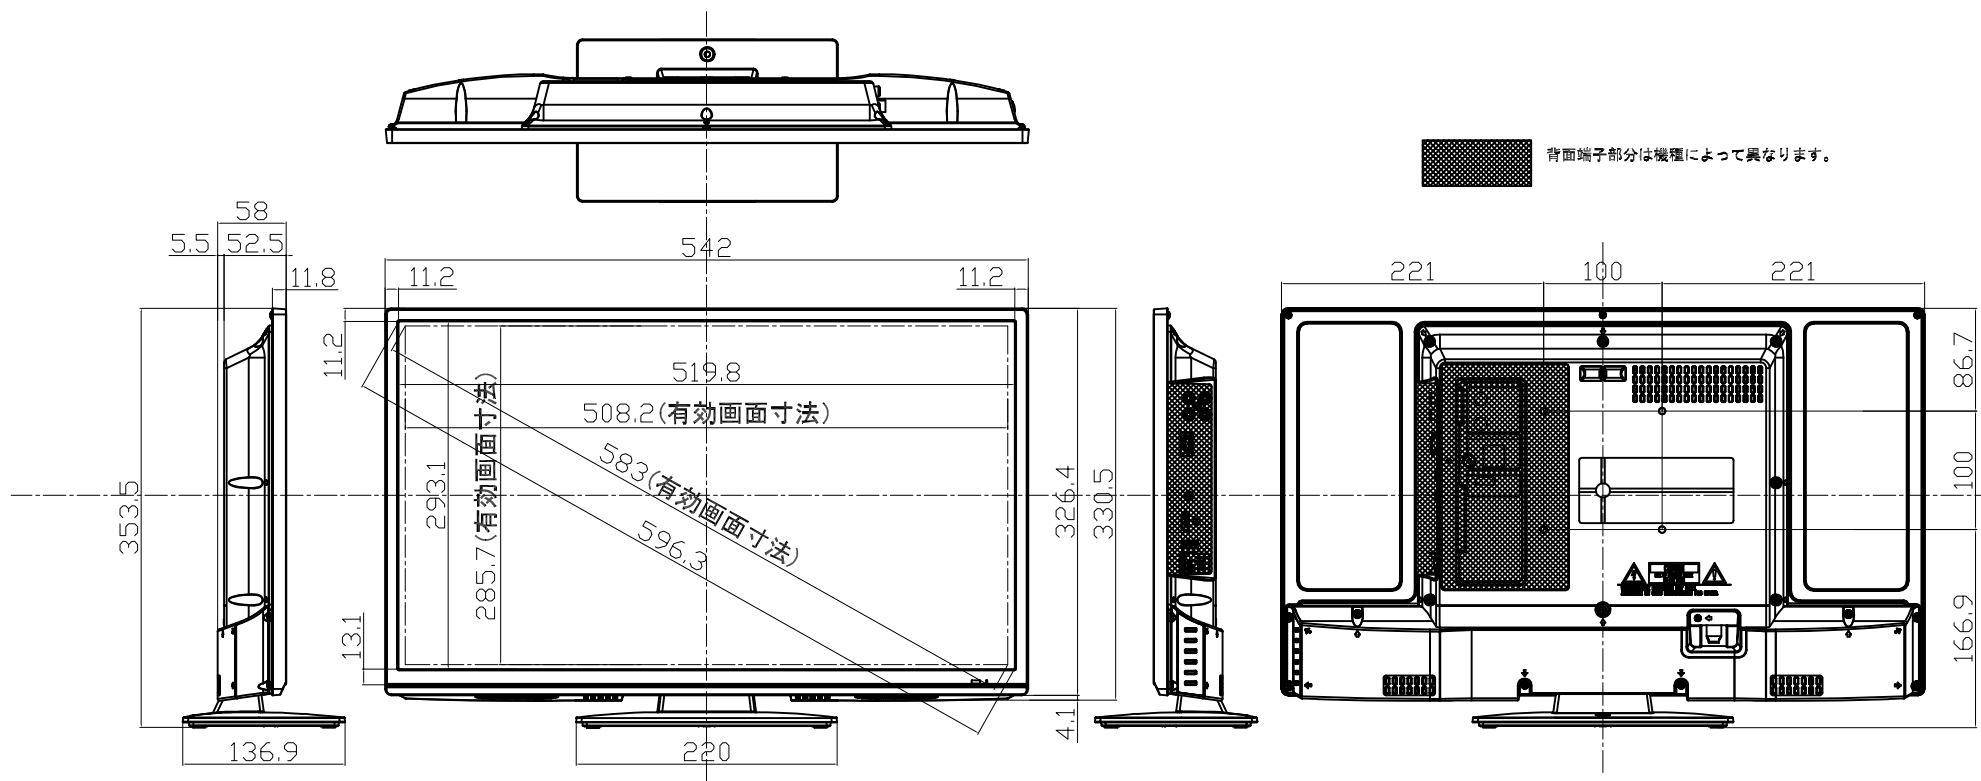

「単位：mm」

23型液晶テレビ

(対象型番：DNX23-3BP/LX-231BP/CNX23-3SP)

壁掛対応
ネジ穴寸法 : W100mm × H100mm(VESA規格)
ネジ穴の深さ : 10mm
ネジの種類 : M4