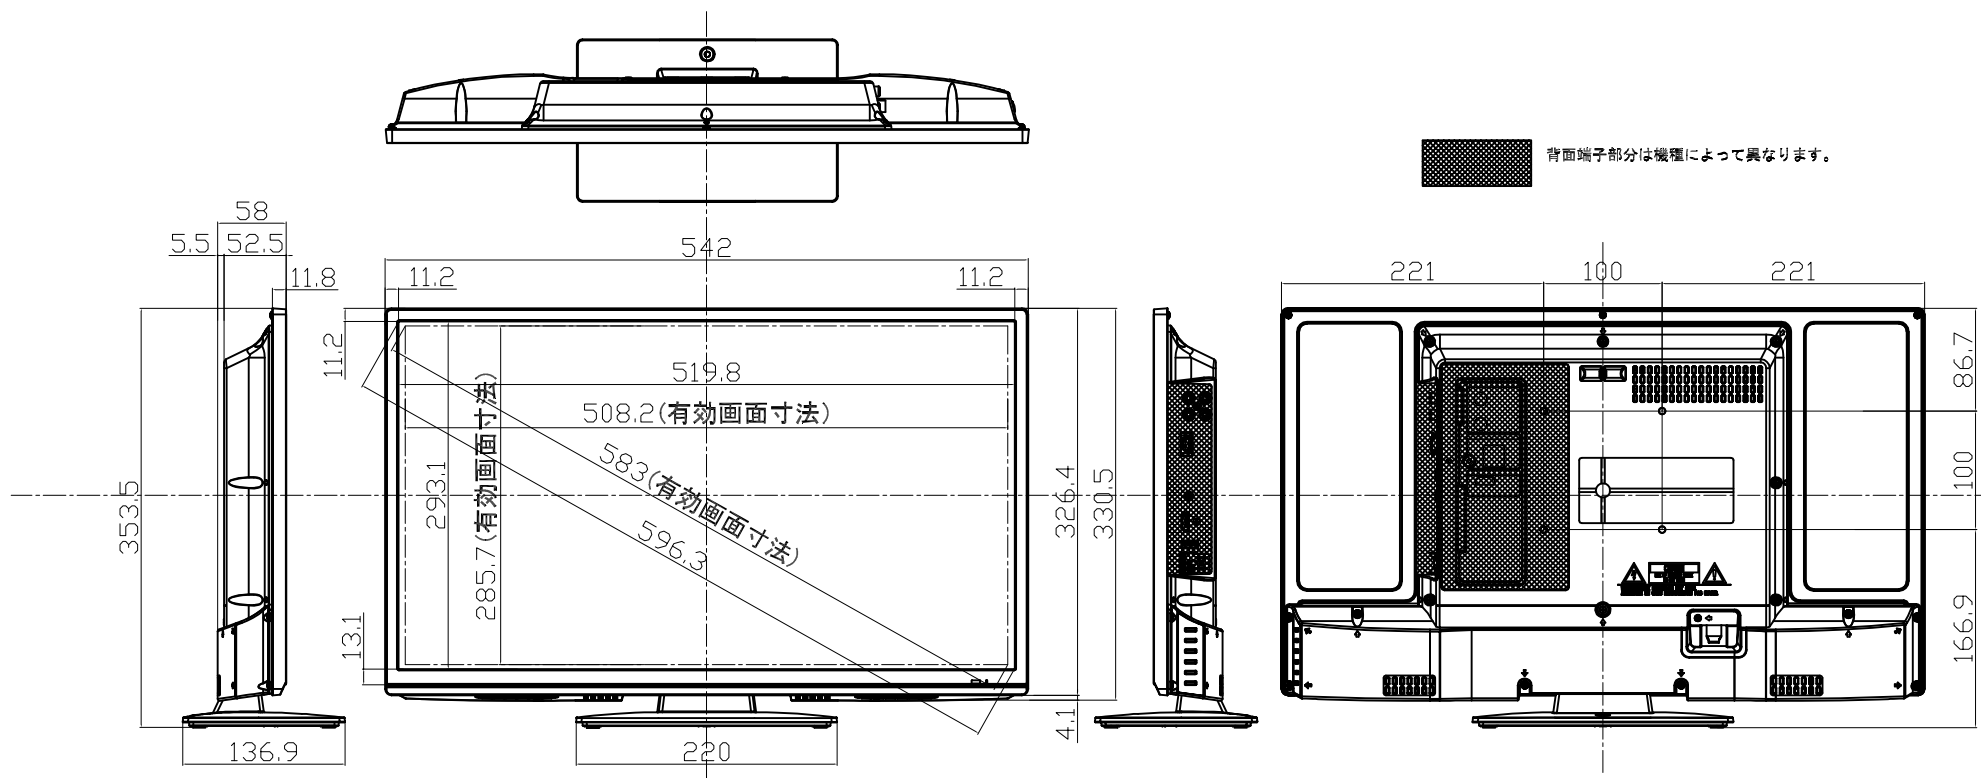

「単位：mm」

23型液晶テレビ

(対象型番：FCX23-3RP/FCX23-3GP/FCX23-3BP)

壁掛対応
ネジ穴寸法 : W100mm × H100mm(VESA規格)
ネジ穴の深さ : 10mm
ネジの種類 : M4