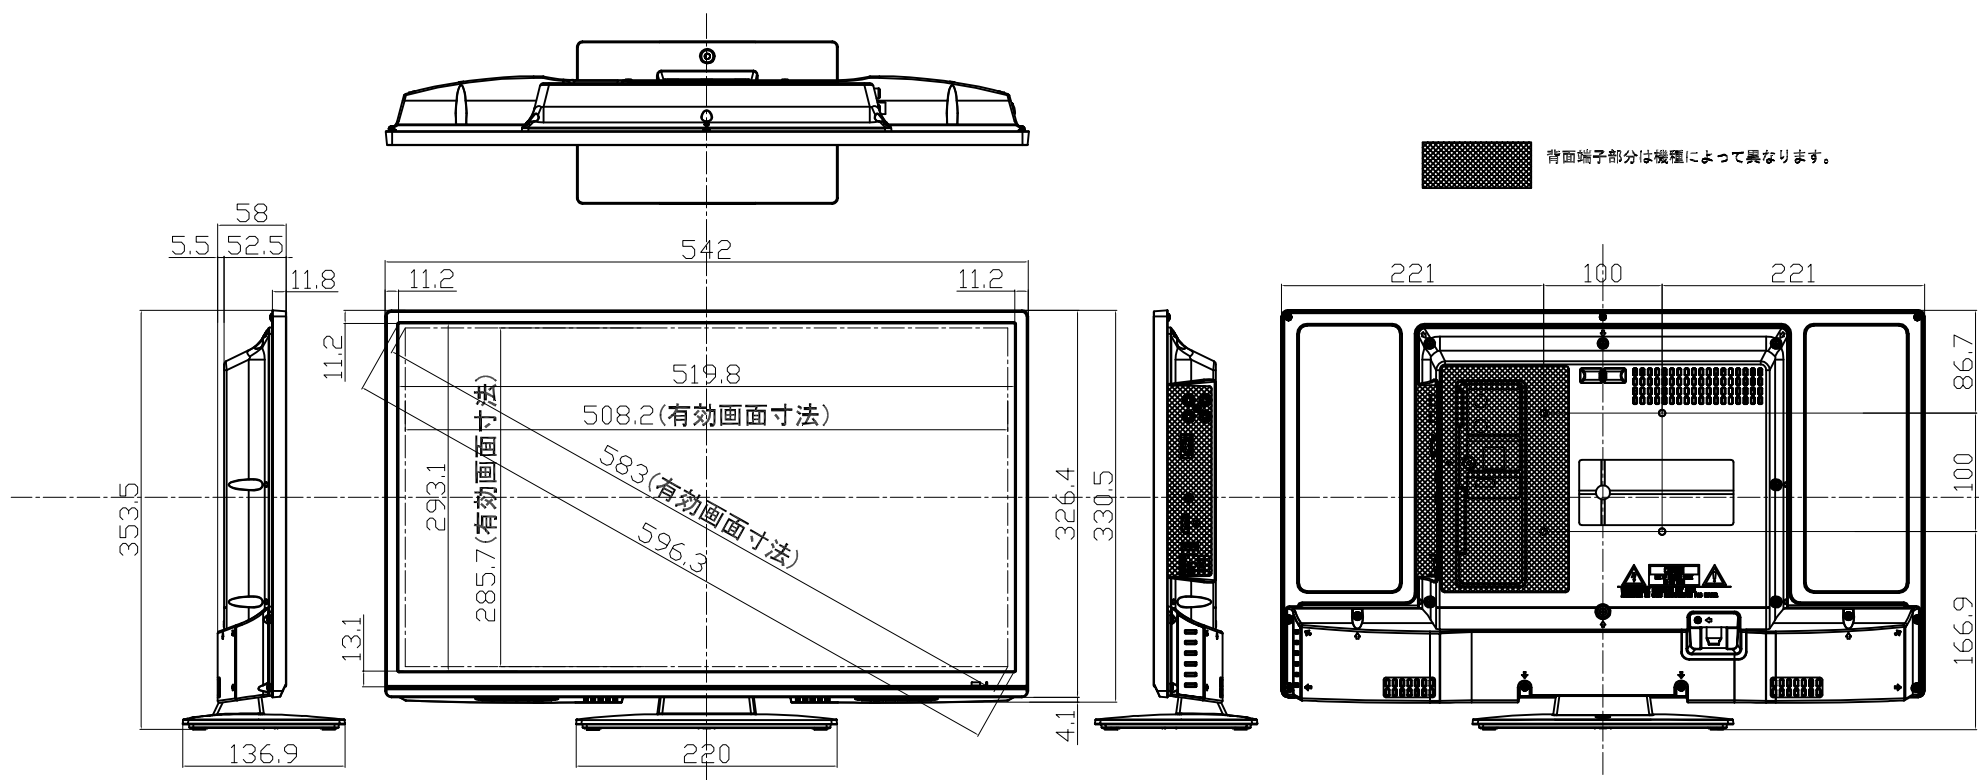

「単位：mm」

# 23型液晶テレビ

(対象型番：FGX23-3MR/FGX23-3MB/FGX23-3MY)

背面端子部分は機種によって異なります。

- 壁掛対応  
ネジ穴寸法 : W100mm × H100mm(VESA規格)  
ネジ穴の深さ : 10mm  
ネジの種類 : M4