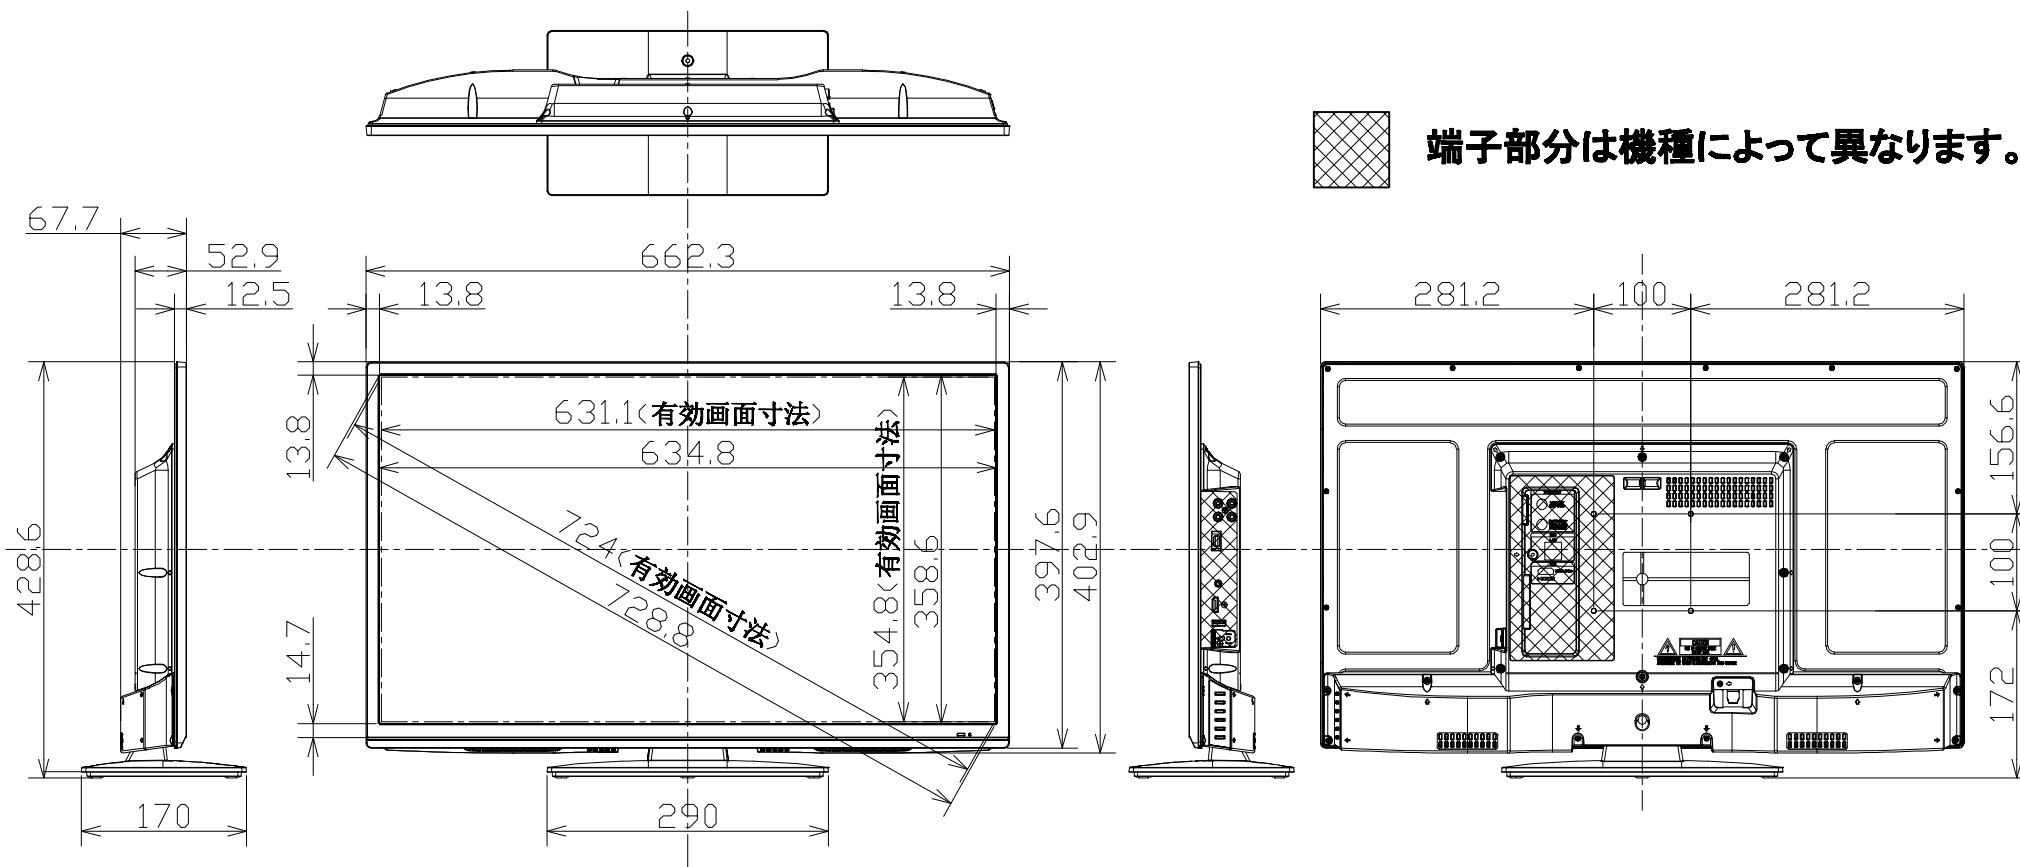

[単位: mm.]

29型液晶テレビ (対象型番: DNX29-3BP/LX-291BP)

壁掛対応
ネジ穴寸法 : W100mm × H100mm (VESA規格)
ネジ穴の深さ : 11mm
ネジの種類 : M4