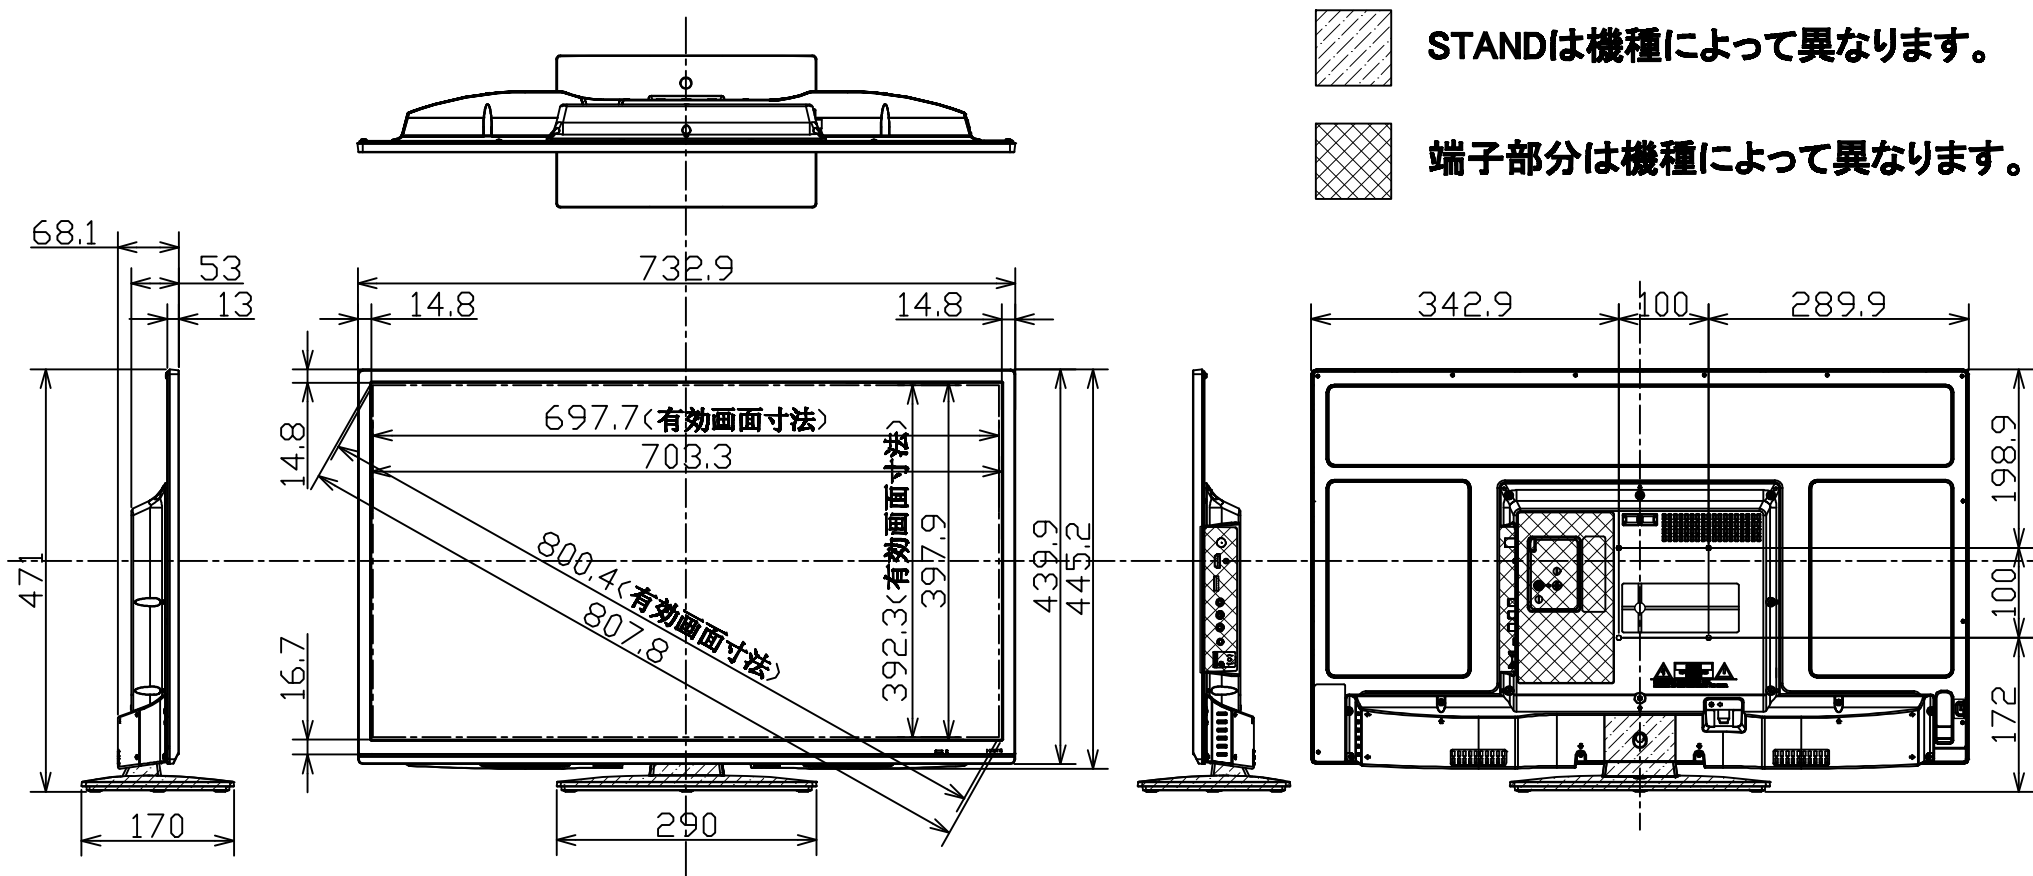

[単位:mm.]

32型液晶テレビ

(対象型番:DNL32-31B2/DN323-1B1/DP323-1HG1/LK-321BP)

壁掛対応	
ネジ穴寸法	: W100mm × H100mm (VESA規格)
ネジ穴の深さ	: 11mm
ネジの種類	: M4