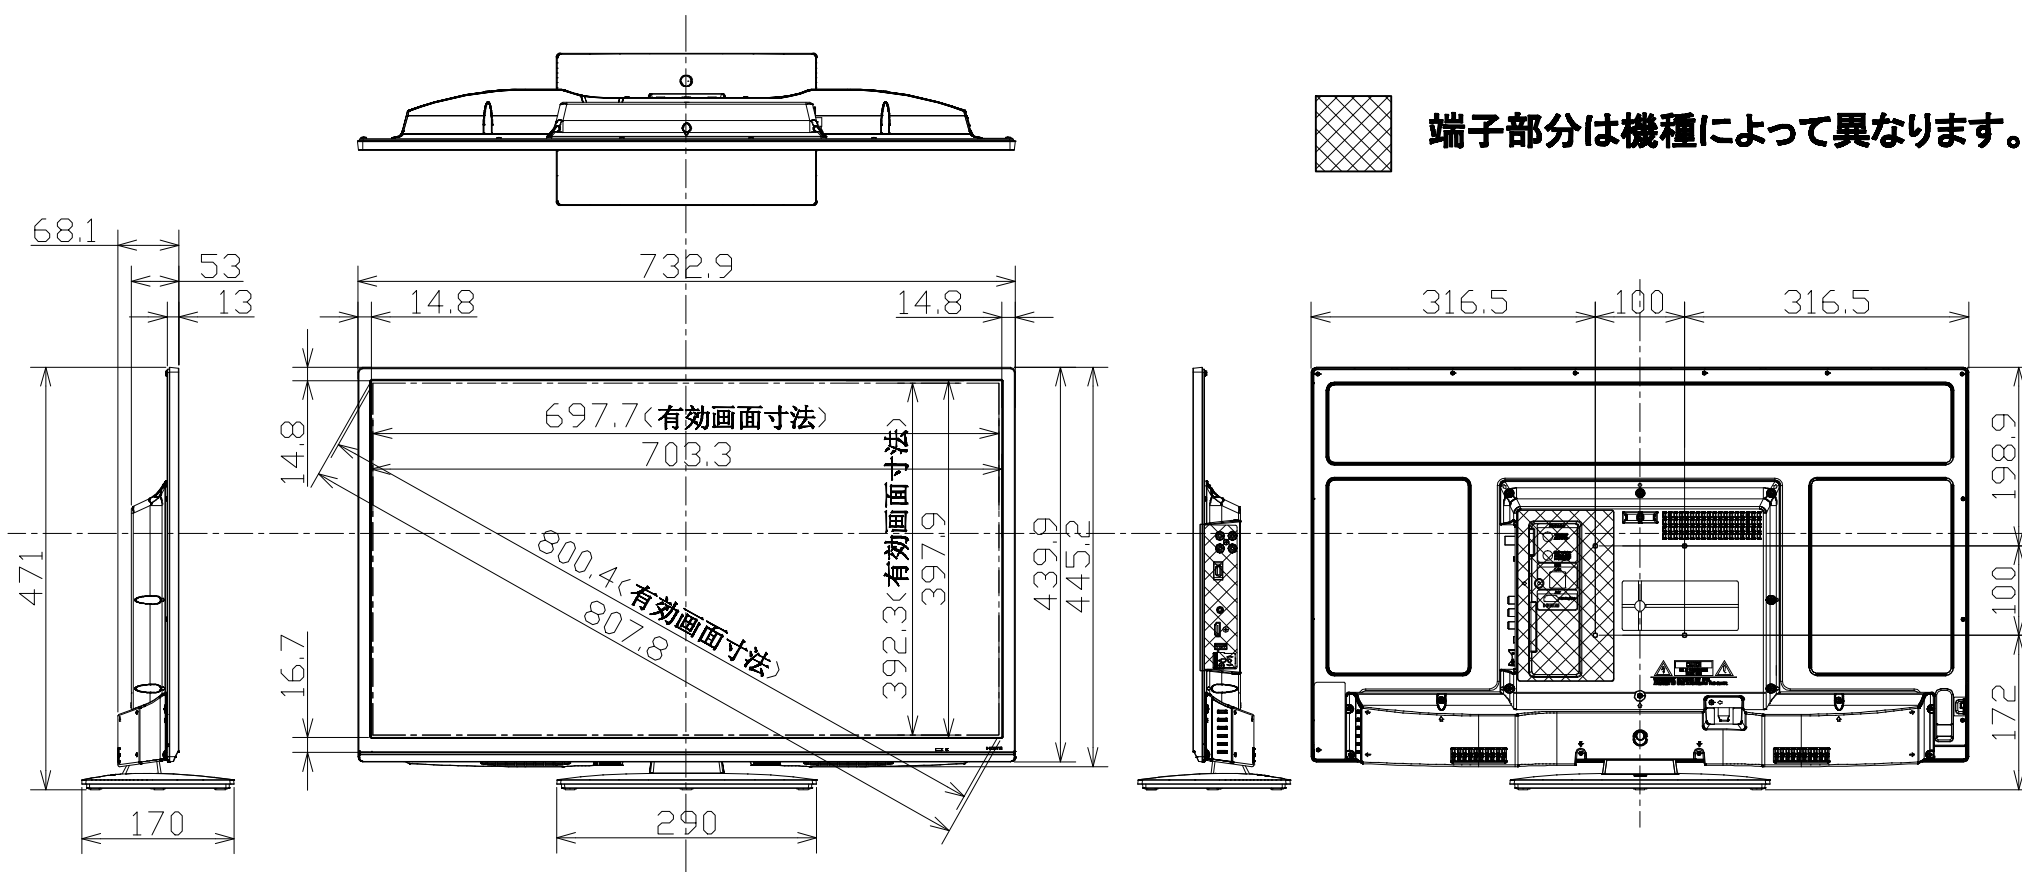

[単位: mm.]

32型液晶テレビ

(対象型番: DNX32-3BP/LX-321BP)

端子部分は機種によって異なります。

壁掛対応	
ネジ穴寸法	: W100mm × H100mm (VESA規格)
ネジ穴の深さ	: 11mm
ネジの種類	: M4