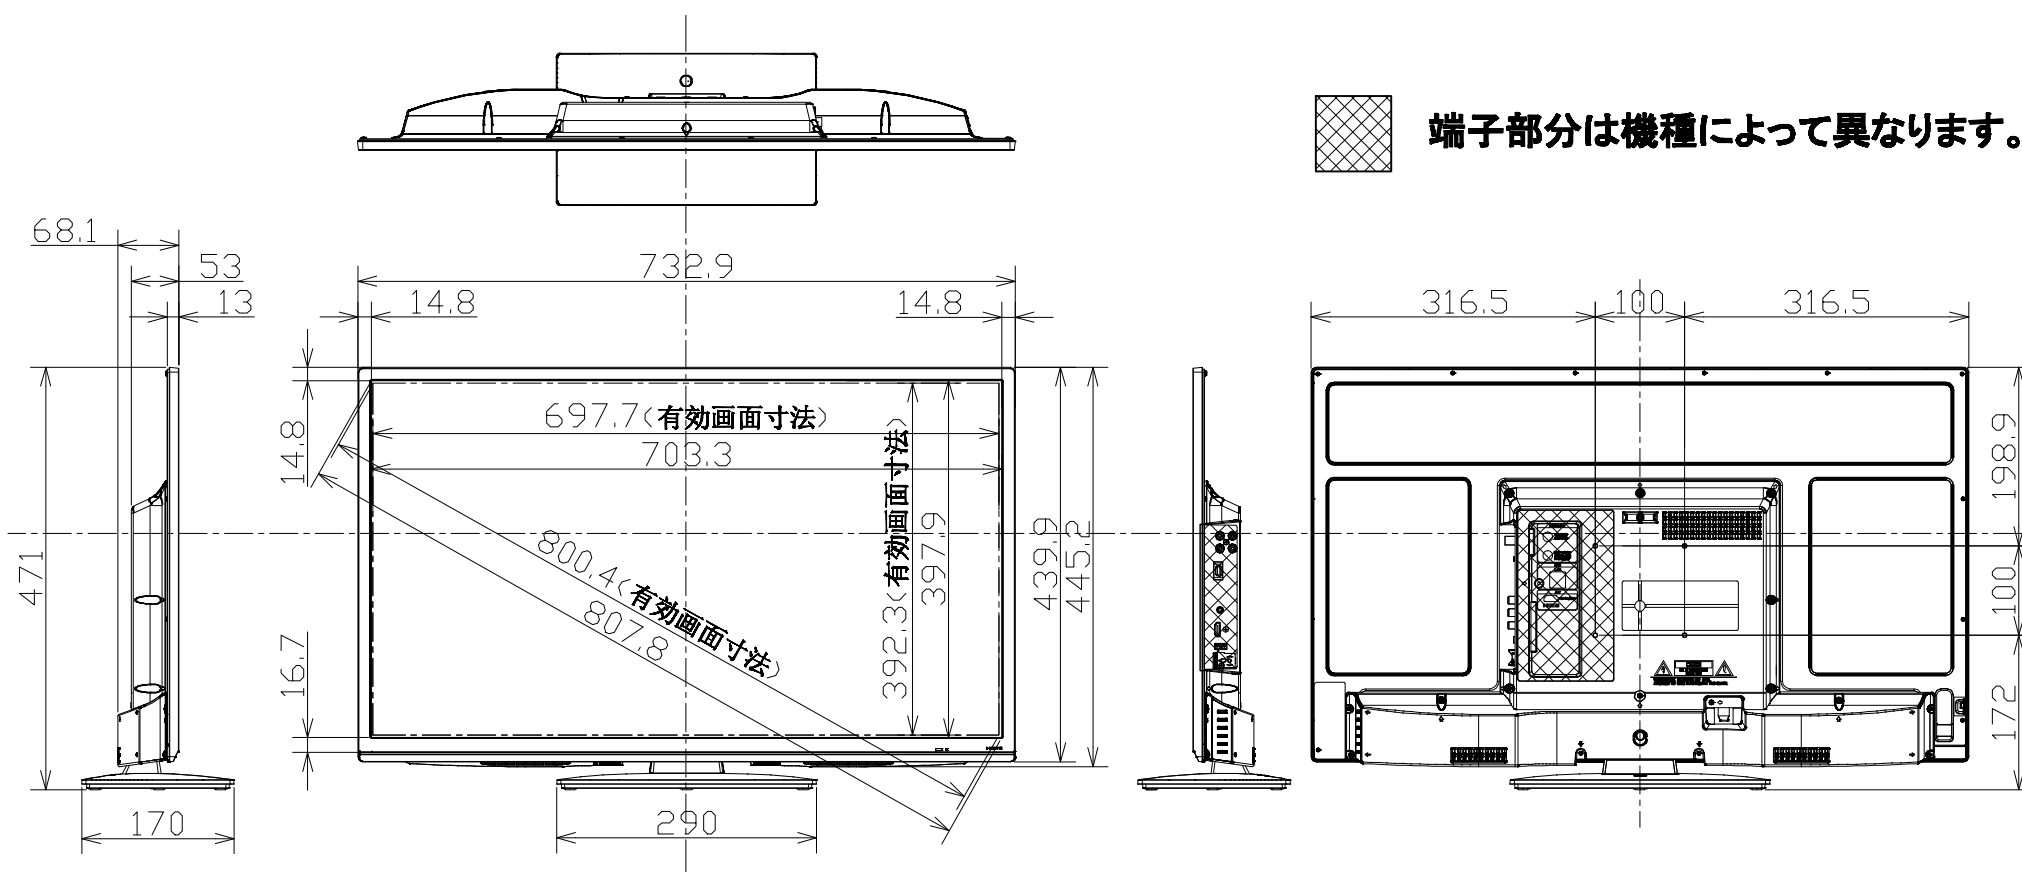

[単位: mm.]

32型液晶テレビ

(対象型番: DSX32-31S/HSX32-31S)

端子部分は機種によって異なります。

壁掛対応
ネジ穴寸法 : W100mm × H100mm (VESA規格)
ネジ穴の深さ : 11mm
ネジの種類 : M4