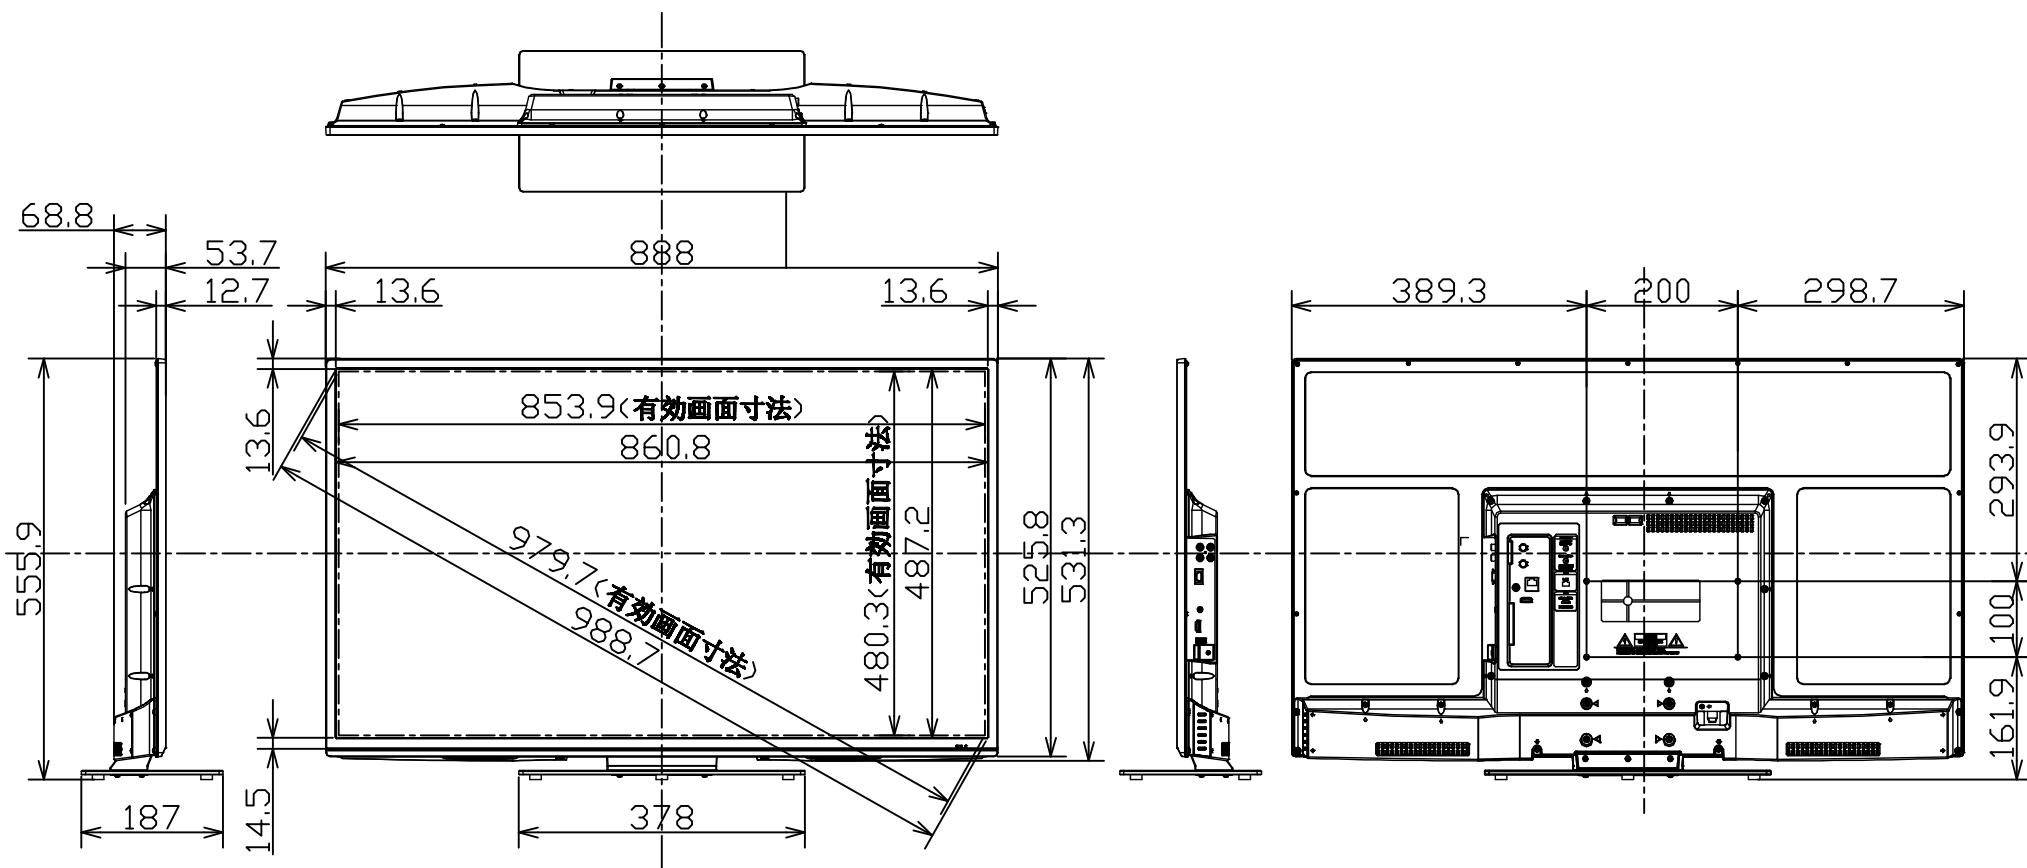

[単位: mm.]

39型液晶テレビ (対象型番:DP393-1HG1)

壁掛対応
ネジ穴寸法 : W200mm × H100mm (VESA規格)
ネジ穴の深さ : 16mm
ネジの種類 : M6