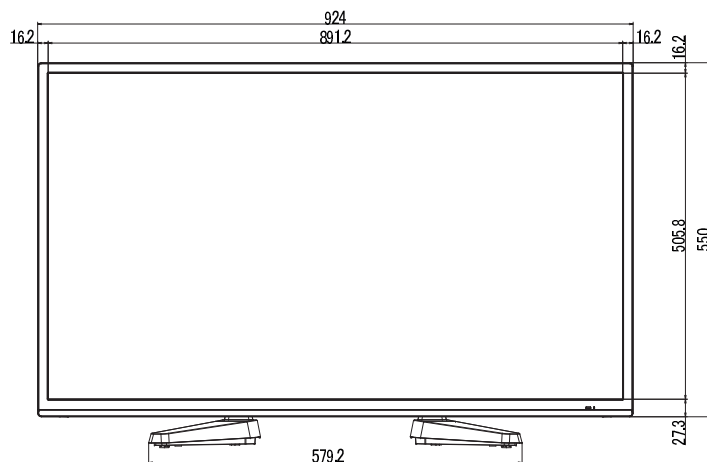

40型液晶テレビ

(対象型番 : DTX40-32B/NHC-401B/RN-40DG10)

単位 [mm]

背面・側面端子部分は機種によって異なります。

壁掛対応

ネジ穴寸法 : W100mm X H100mm (VESA規格)

ネジ穴の深さ : 10mm

ネジの種類 : M4