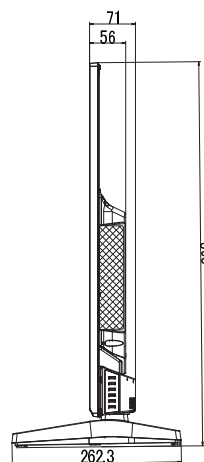

40型液晶テレビ

(対象型番 : DTX40-32B/NHC-401B/RN-40DG10)

単位 [mm]

背面・側面端子部分は機種によって異なります。

壁掛対応

ネジ穴寸法 : W100mm X H100mm (VESA規格)

ネジ穴の深さ : 10mm

ネジの種類 : M4