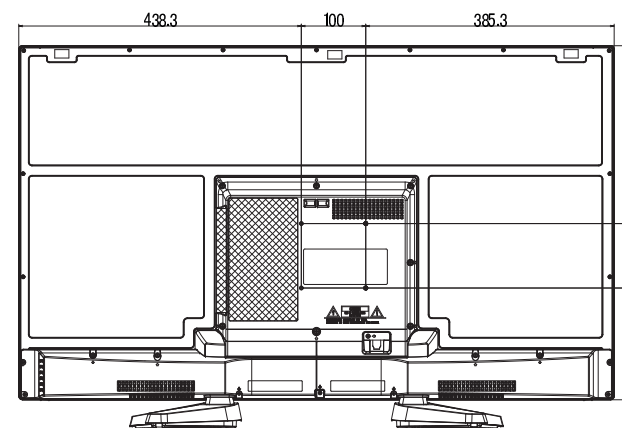

40型液晶テレビ

(対象型番 : DTX40-32B/NHC-401B/RN-40DG10)

単位 [mm]

背面・側面端子部分は機種によって異なります。

壁掛対応

ネジ穴寸法 : W100mm X H100mm (VESA規格)

ネジ穴の深さ : 10mm

ネジの種類 : M4