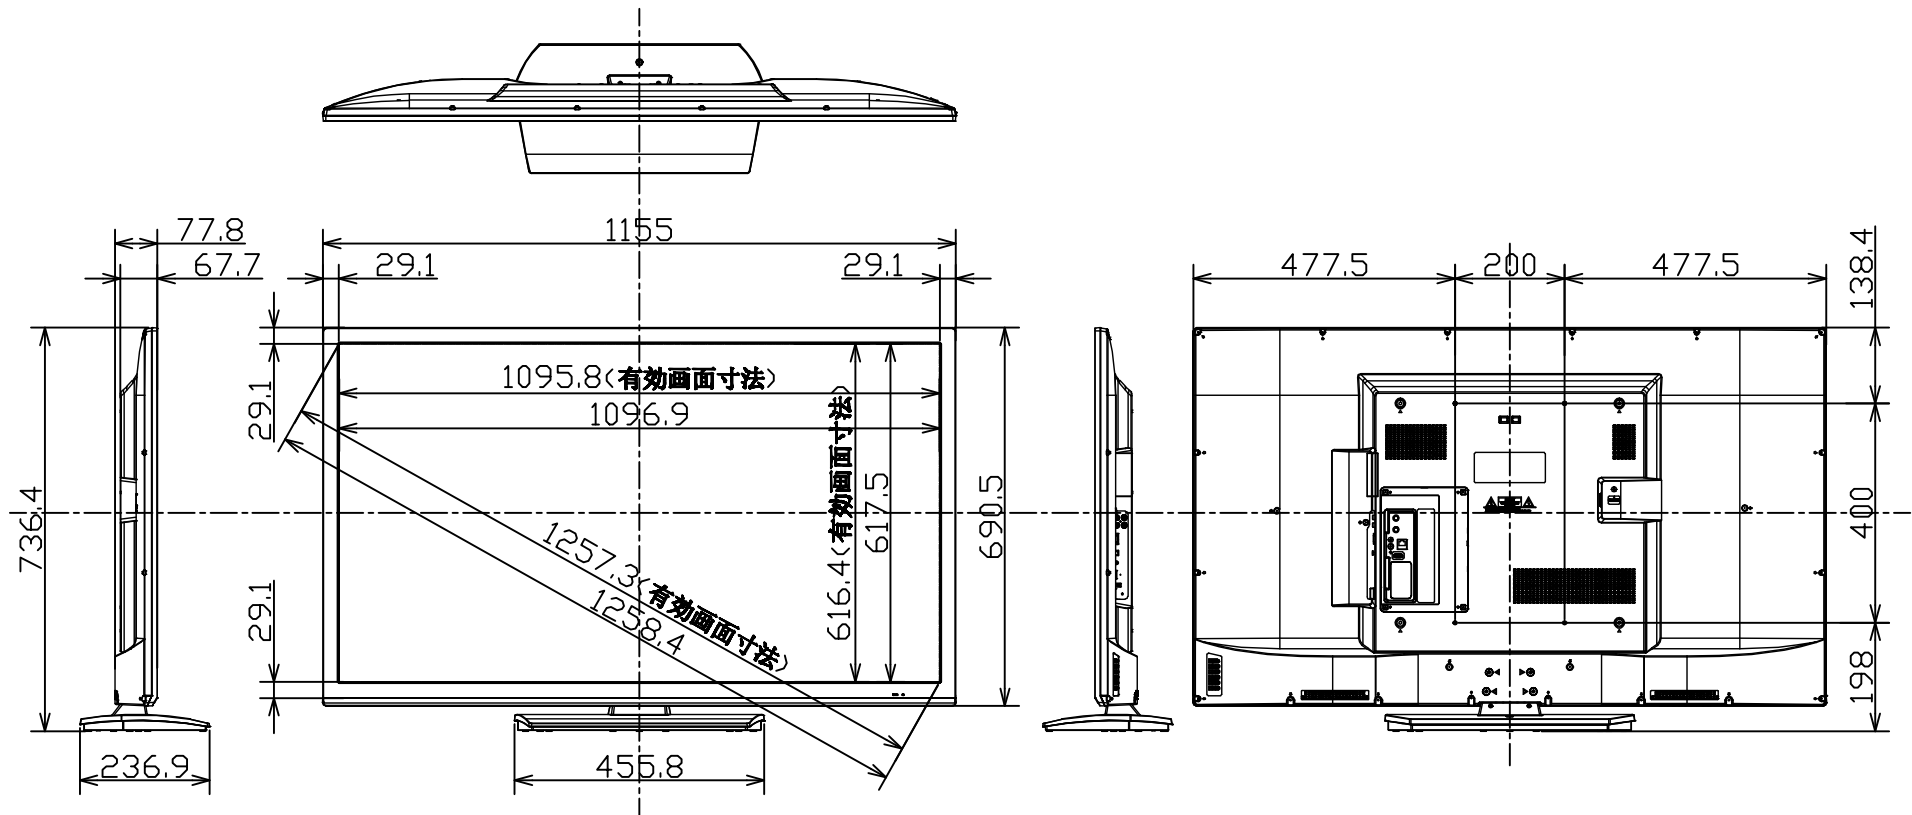

[単位: mm.]

50型液晶テレビ (対象型番: DN503-2B1)

| | |
|--------|----------------------------|
| 壁掛対応 | |
| ネジ穴寸法 | : W200mm × H400mm (VESA規格) |
| ネジ穴の深さ | : 17mm |
| ネジの種類 | : M6 |