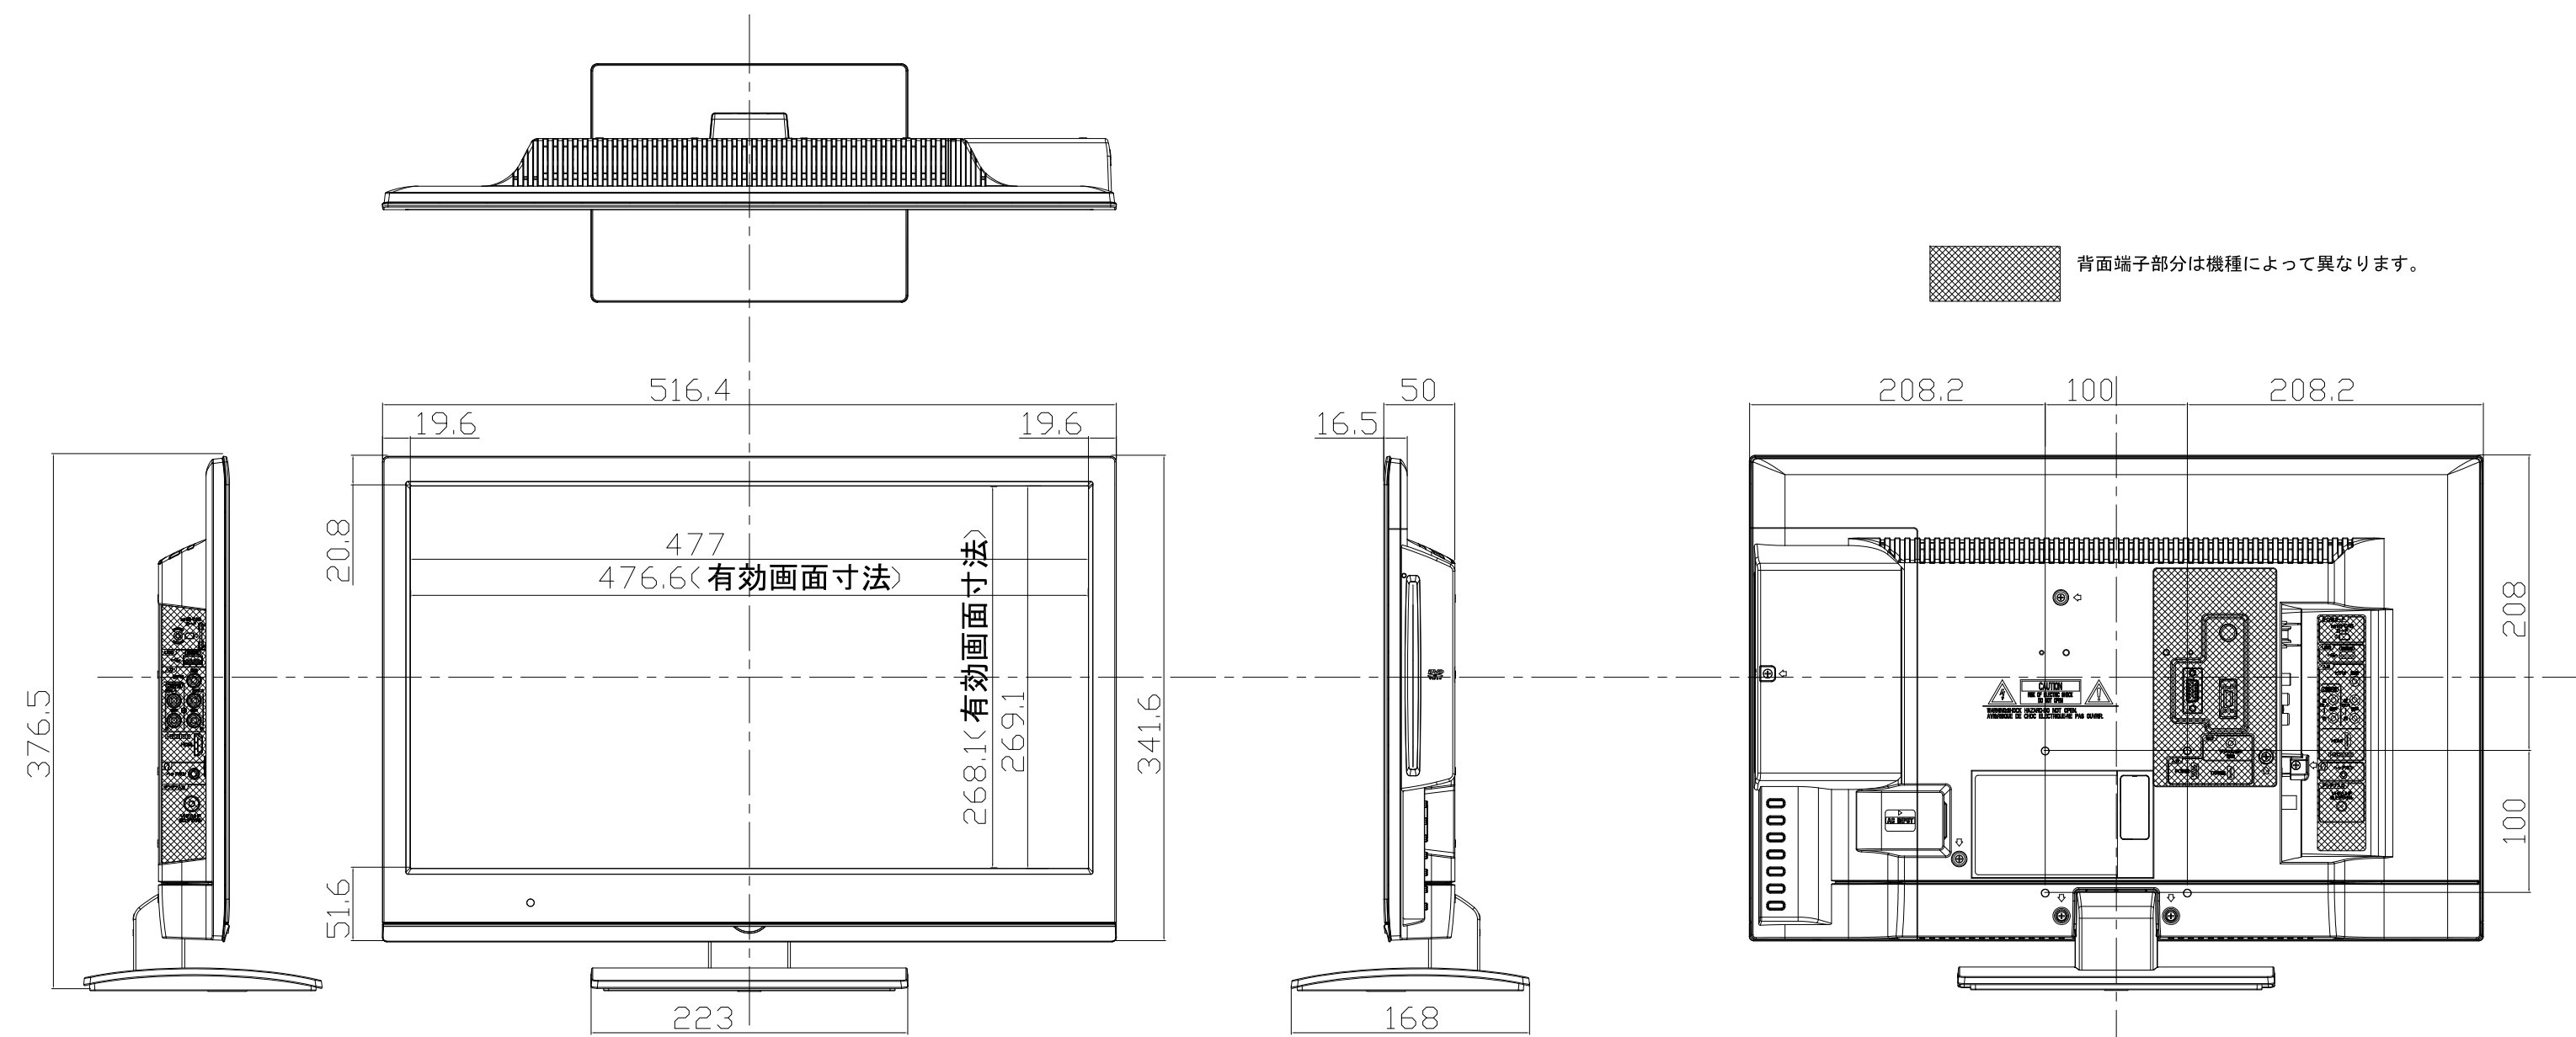

22型DVDプレーヤー内蔵液晶テレビ (対象型番 : DTU221-B1)

「単位 : mm」

- 壁掛対応
- ネジ穴寸法 : W100mm × H100mm(VESA規格)
- ネジ穴の深さ : 10mm
- ネジの種類 : M4