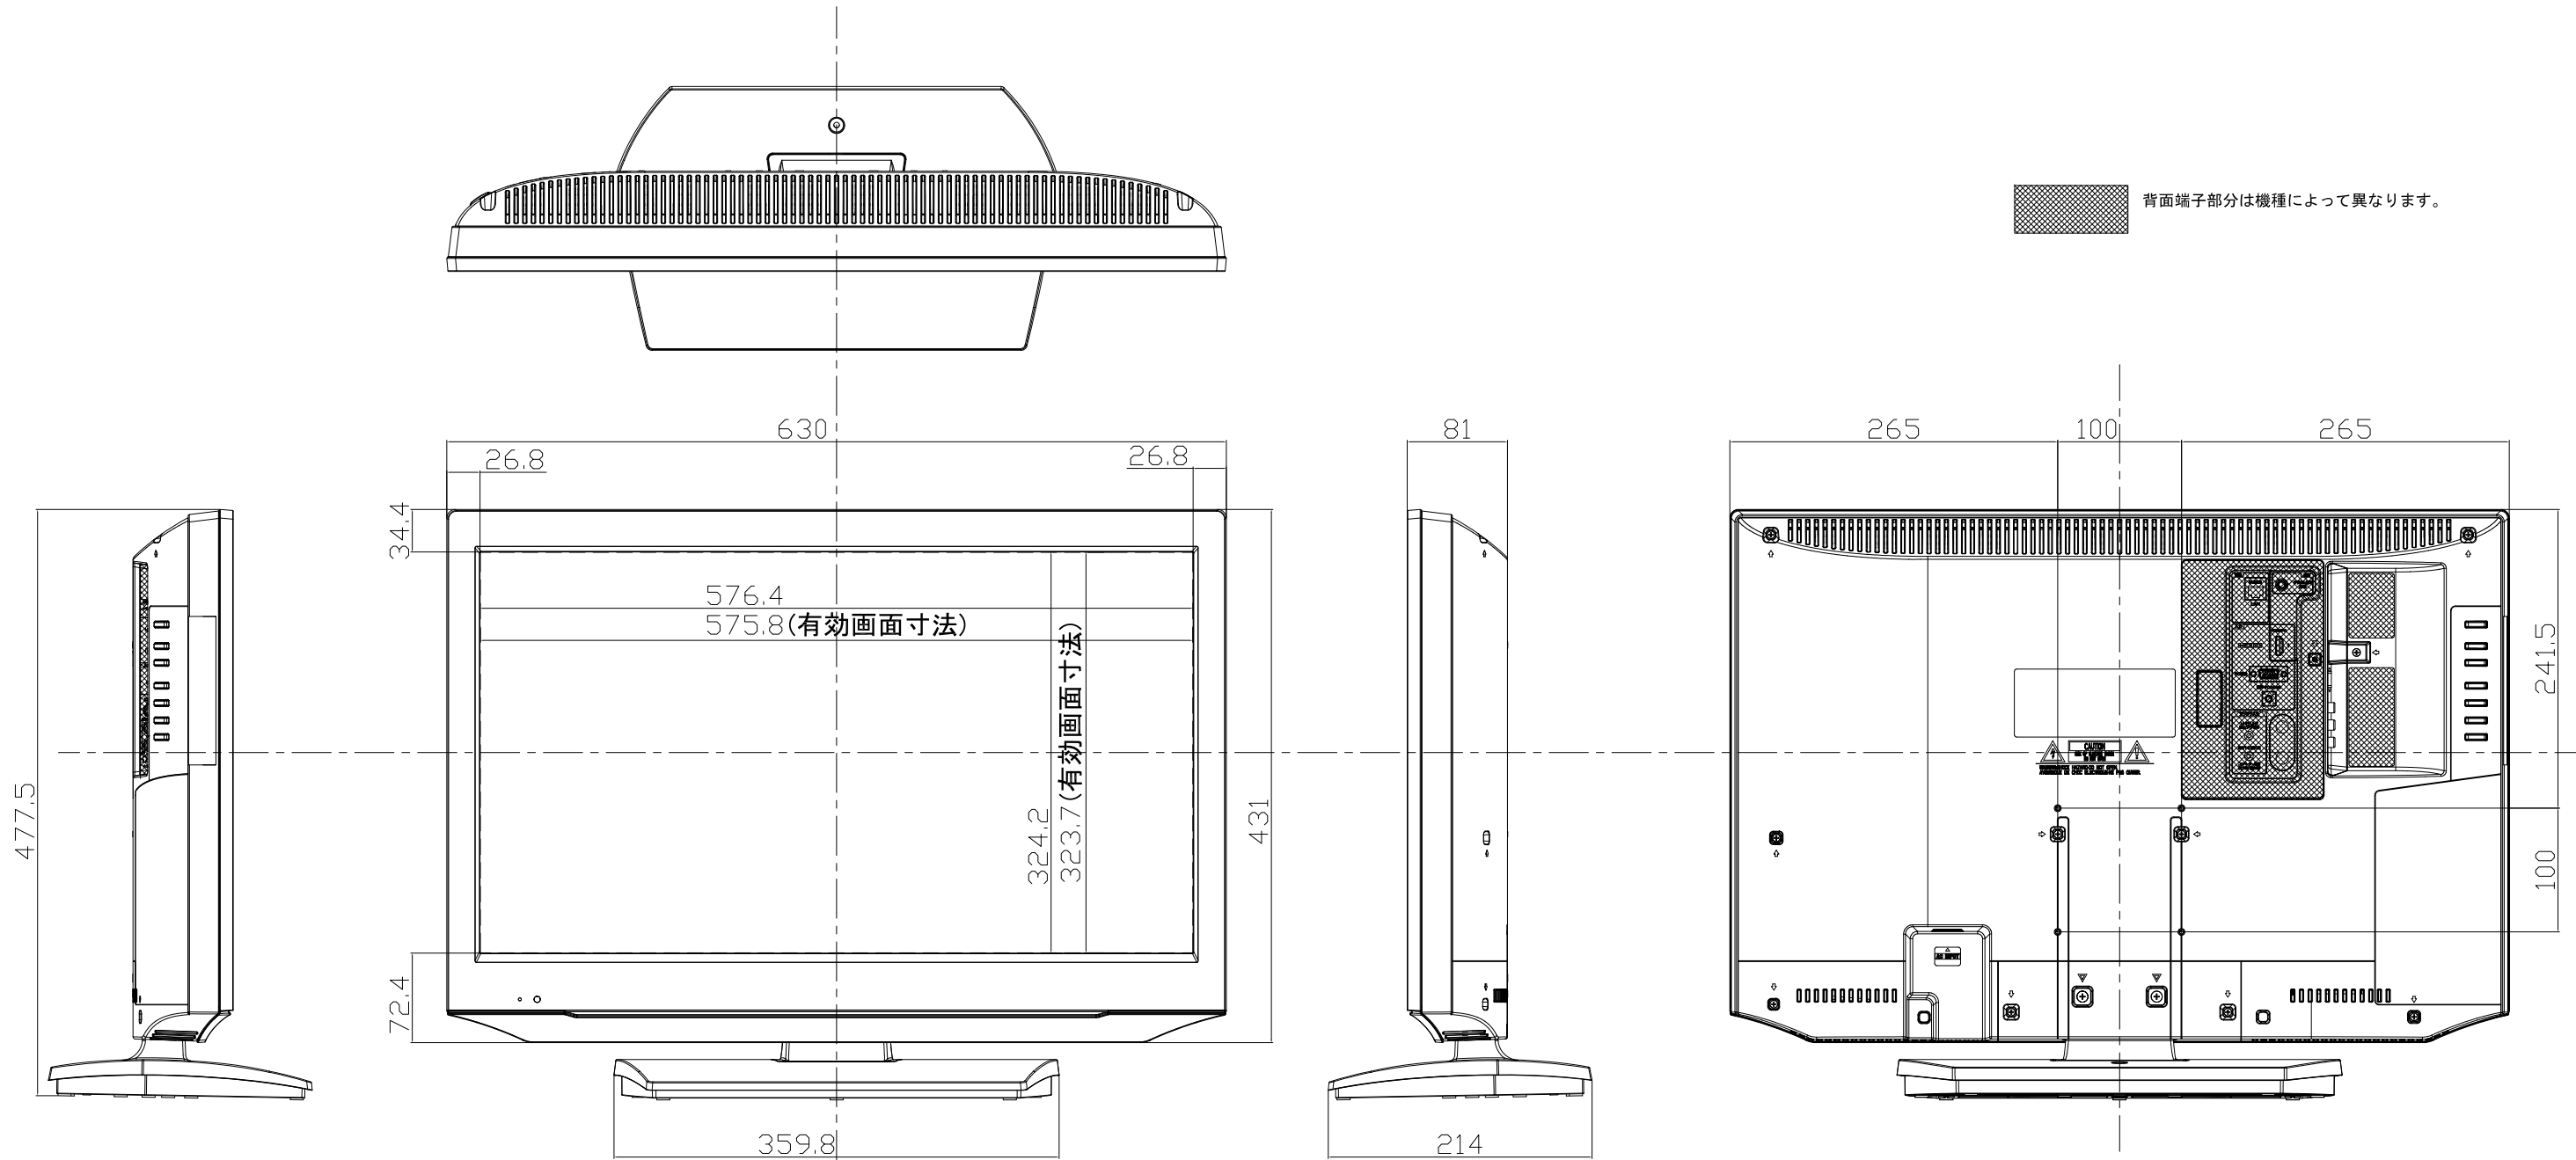

# 26型液晶テレビ (対象型番 : DL26-31B)

「単位 : mm」

背面端子部分は機種によって異なります。

- 壁掛対応  
ネジ穴寸法 : W200mm × H100mm(VESA規格)  
ネジ穴の深さ : 10mm  
ネジの種類 : M4